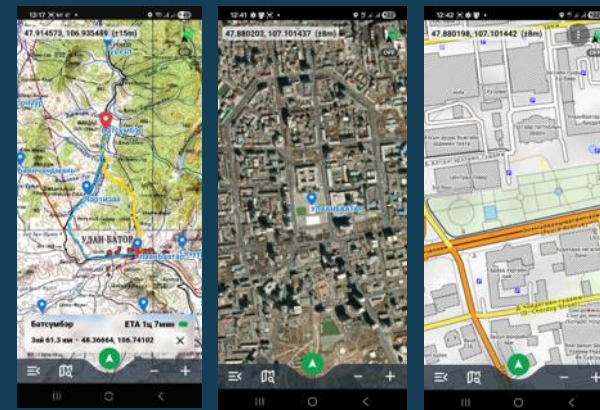

WildSteppe

Монгол газрын зураг

Сүлжээгүй, интернетгүй үед
ажиллах оффлайн газрын зураг,
GPS замчлал

“Монгол газрын зураг” апп татаж аялаарай!

Гол боломжууд

- 1:100,000 ба 1:500,000 масштабын өндөр нарийвчлалтай топографи офлайн зураг, сансарын болон барилга замын онлайн 3 зурагтай
- GPS ашиглан 1.9 сая км замын санд суурилсан хот, хөдөөгийн замчлал
- 21 аймаг, 330 сумын 49,000+ газрын нэр, байрлалын цэг
- Оффлайн горимд бие даан хурдан зам олно. Интернэт сүлжээ болон серверт найдахгүй ажиллана.

Google Play Store дээрээс татах

<https://play.google.com/store/apps/details?id=mn.topomaps>

Гар утасны камераар QR уншуулаад тат

Play Store хайх: Монгол газрын зураг

WildSteppe

Монгол газрын зураг

Сүлжээгүй, интернетгүй үед
ажиллах оффлайн газрын зураг,
GPS замчлал

“Монгол газрын зураг” апп татаж аялаарай!

Гол боломжууд

- 1:100,000 ба 1:500,000 масштабын өндөр нарийвчлалтай топографи офлайн зураг, сансарын болон барилга замын онлайн 3 зурагтай
- GPS ашиглан 1.9 сая км замын санд суурилсан хот, хөдөөгийн замчлал
- 21 аймаг, 330 сумын 49,000+ газрын нэр, байрлалын цэг
- Оффлайн горимд бие даан хурдан зам олно. Интернэт сүлжээ болон серверт найдахгүй ажиллана.