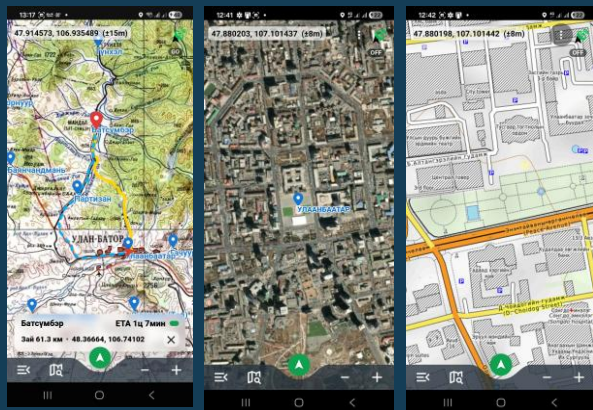

WildSteppe

Монгол газрын зураг

Сүлжээгүй, интернетгүй үед
ажиллах оффлайн газрын зураг,
GPS замчлал

“Монгол газрын зураг” апп татаж аялаарай!

Гол боломжууд

- 1:100,000 ба 1:500,000 масштабын өндөр нарийвчлалтай топографи офлайн зураг, сансарын болон барилга замын онлайн 3 зурагтай
- GPS ашиглан 1.9 сая км замын санд суурилсан хот, хөдөөгийн замчлал
- 21 аймаг, 330 сумын 49,000+ газрын нэр, байрлалын цэг
- Оффлайн горимд бие даан хурдан зам олно. Интернэт сүлжээ болон серверт найдахгүй ажиллана.

Түгээмэл асуулт

► Интернетгүй ажиллах уу?

Тийм. Нэг удаа зургаа бүрэн татсан бол ажиллана.

► GPS зам заах уу?

Тийм. 1.9 сая км замын сангаар замчилна.

► Бүх замыг заах уу?

Бүх замыг заахгүй. Замгүй хэсэгт газрын зургаас замаа сонгоно.

Google Play Store дээрээс татах

<https://play.google.com/store/apps/details?id=mn.topomaps>

Гар утасны камераар QR уншуулаад тат

Play Store хайх: Монгол газрын зураг

WildSteppe

Монгол газрын зураг

Сүлжээгүй, интернетгүй үед
ажиллах оффлайн газрын зураг,
GPS замчлал

“Монгол газрын зураг” апп татаж аялаарай!

Гол боломжууд

- 1:100,000 ба 1:500,000 масштабын өндөр нарийвчлалтай топографи офлайн зураг, сансарын болон барилга замын онлайн 3 зурагтай
- GPS ашиглан 1.9 сая км замын санд суурилсан хот, хөдөөгийн замчлал
- 21 аймаг, 330 сумын 49,000+ газрын нэр, байрлалын цэг
- Оффлайн горимд бие даан хурдан зам олно. Интернэт сүлжээ болон серверт найдахгүй ажиллана.